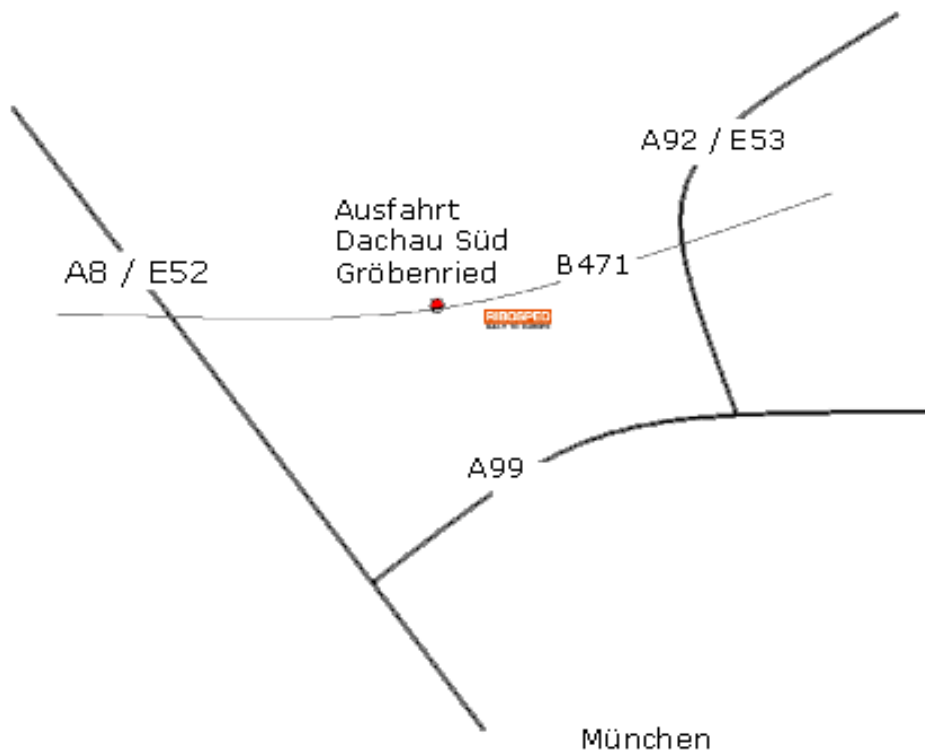

### **Ab A8:**

Bundesstrasse 471 Richtung Dachau, **Ausfahrt Dachau Süd Gröbenried**, am Ende der Ausfahrt nach links abbiegen und vor der Brücke die 1. rechts. ( Schild **RIBOSPED** und ein Rotes Kreuz Rettungswache) Geradeaus durch.

### **Dall' autostrada A8:**

Prendere la statale B471 direzione Dachau. **Uscita Dachau Süd Gröbenried**, alla fine dell' uscita girare a sinistra, e poi, prima del ponte, la prima a destra. Vedere indicazioni **RIBOSPED** ( C'e' anche un'indicazione della croce rossa).

### **Ab A92:**

Bundesstrasse 471 Richtung Fürstenfeldbruck / Dachau, **Ausfahrt Dachau Süd Gröbenried**, am Ende der Ausfahrt nach rechts abbiegen und sofort nach der Brücke die 1. links. ( Schild **RIBOSPED** und ein Rotes Kreuz Rettungswache) Geradeaus durch.

### **Dall'autostrada A92:**

Prendere la statale B471 direzione Fürstenfeldbruck / Dachau, **Uscita Dachau Süd Gröbenried**. Fine uscita a destra, prima del girare a sinistra. Vedere indicazioni **RIBOSPED** ( C'e' anche un'indicazione della croce rossa).